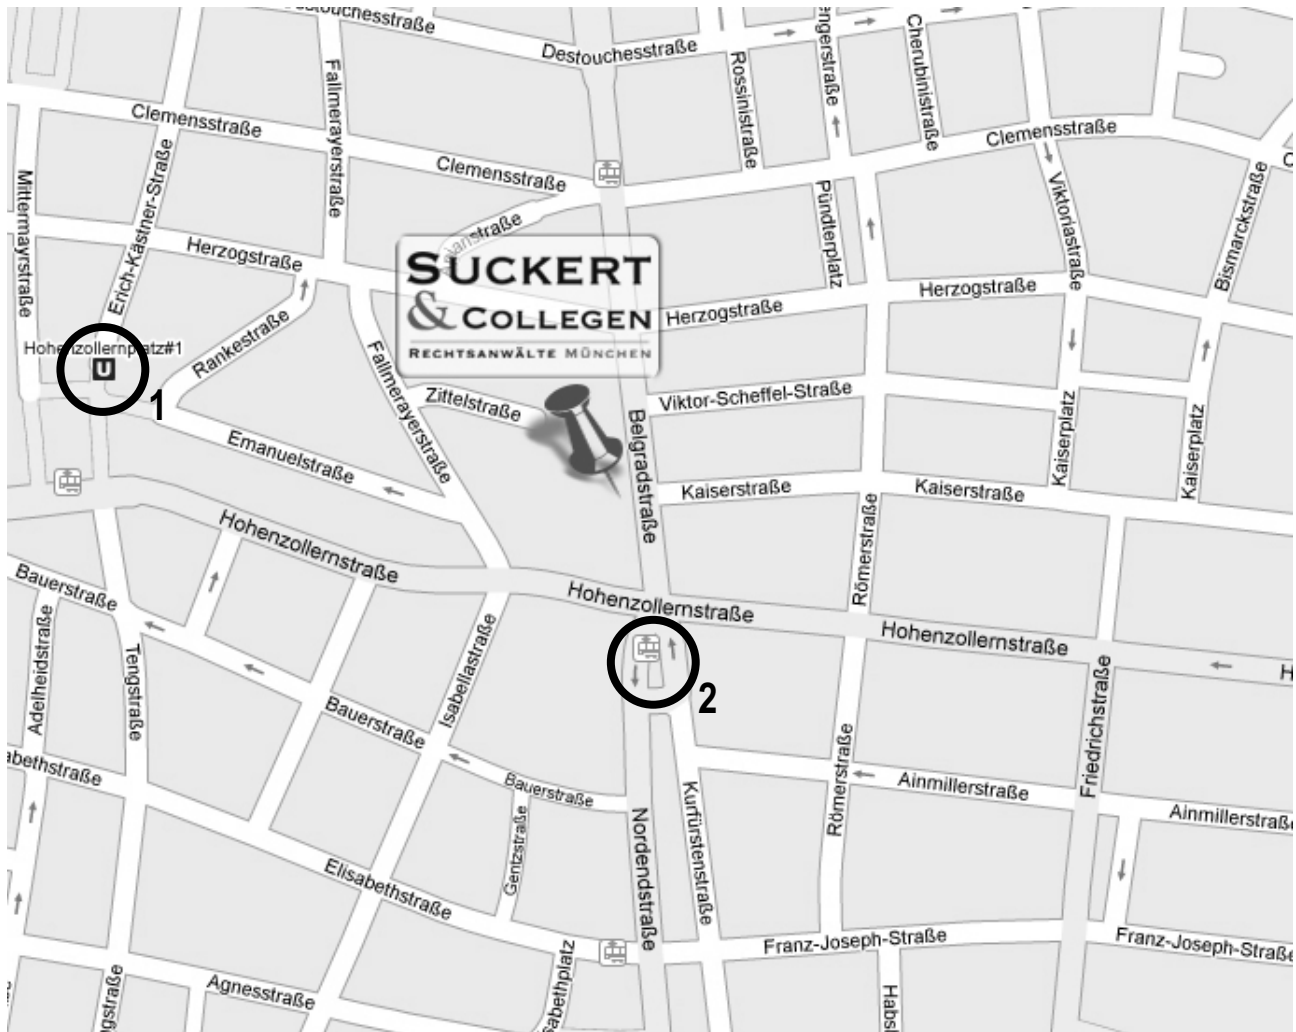

SUCKERT & COLLEGEN

RECHTSANWÄLTE MÜNCHEN

Quelle: google maps, <http://maps.google.de>

So erreichen Sie uns über öffentliche Verkehrswege:

- 1 U-Bahn:** U2, Haltestelle Hohenzollernplatz. Dann zu Fuss (5 Min.) oder mit dem Bus (1 Min.) zum Kurfürstenplatz
- 2 Tram:** Linie 12 und 27, Haltestelle Kurfürstenplatz
- S-Bahn:** Alle bis Stachus oder Hauptbahnhof. Vom Stachus dann mit der Tram 12 oder 27 zum Kurfürstenplatz.
Vom Hauptbahnhof dann die U2 zum Hohenzollernplatz und weiter zu Fuss oder per Bus (Linie 53) zum Kurfürstenplatz.
- 2 Bus:** Linie 53, Haltestelle Kurfürstenplatz
- 2 Taxistand:** Direkt am Kurfürstenplatz